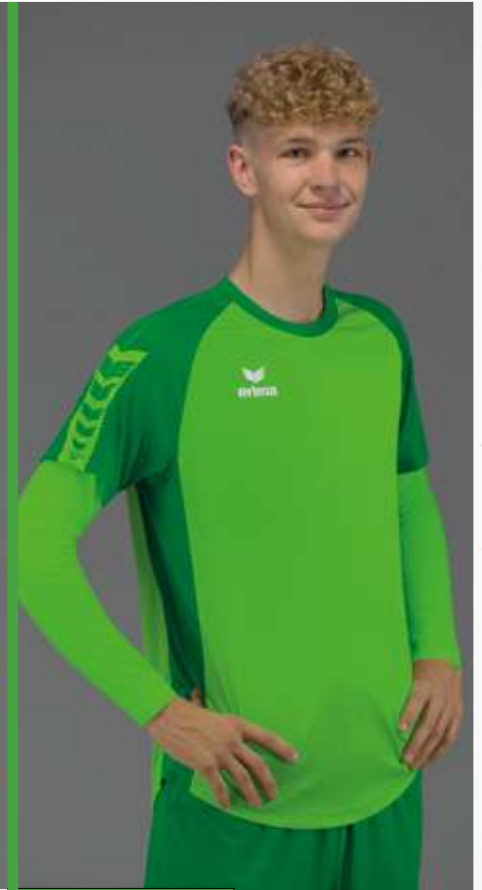

FARBÜBERSICHT ATHLETIC LONGSLEEVE

PASSEND ZU DEINEM TRIKOT

GREEN