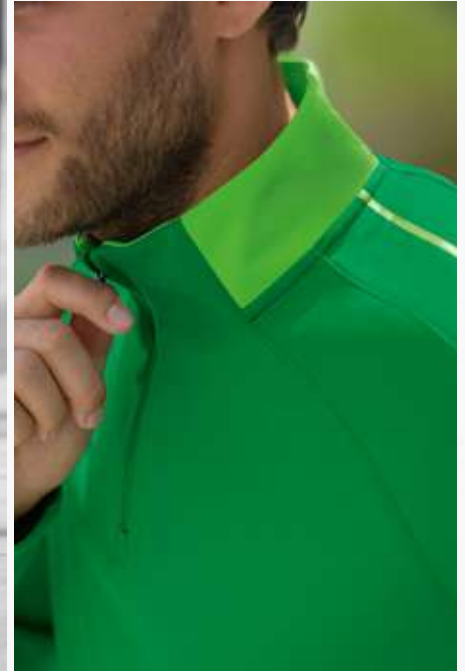

EUR 44,99*
EUR 49,99*

EUR 49,99*
EUR 54,99*

GERIPPTER RUNDHALSAUSSCHNITT

STEHKRAGEN MIT KURZREISSVERSCHLUSS

SIX WINGS SWEATSHIRT

Jede Menge Kombinationsmöglichkeiten!
Das Sweatshirt vereint volle Funktion mit weichem Baumwollgefühl.