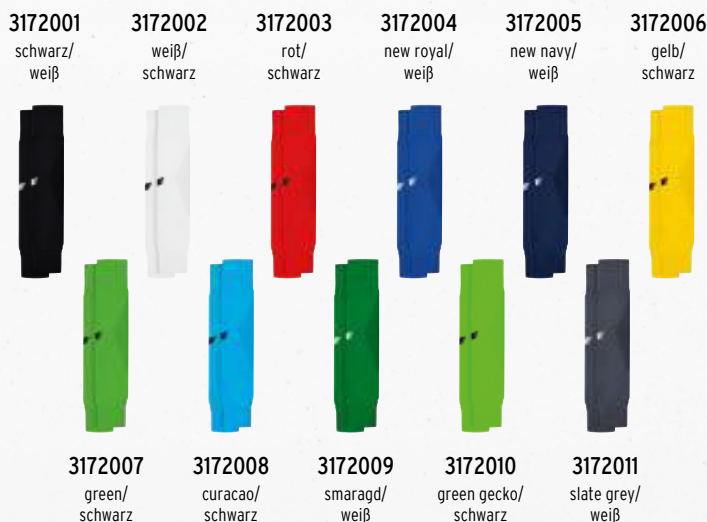

TUBE SOCKS

Innovativer Stutzenstrumpf für die junge Generation.

- Elastisches, hautfreundliches Funktionsmaterial
- Rückseite mit dehnbarem Mesh-Einsatz
- Ohne Steg
- Kombinierbar mit Trainingssocken

Material: 88% Polyester, 10% Elasthan, 2% Polyamid

Gr. 0-5 EUR 10,99*