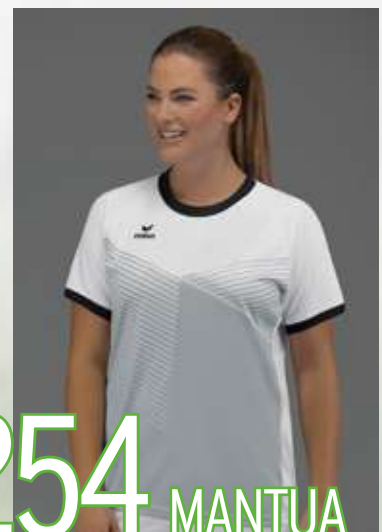

254 MANTUA

VERFÜGBAR BIS 2027
HERREN UND KINDER SEITE 238
DAMEN SEITE 254
EUR 29,99