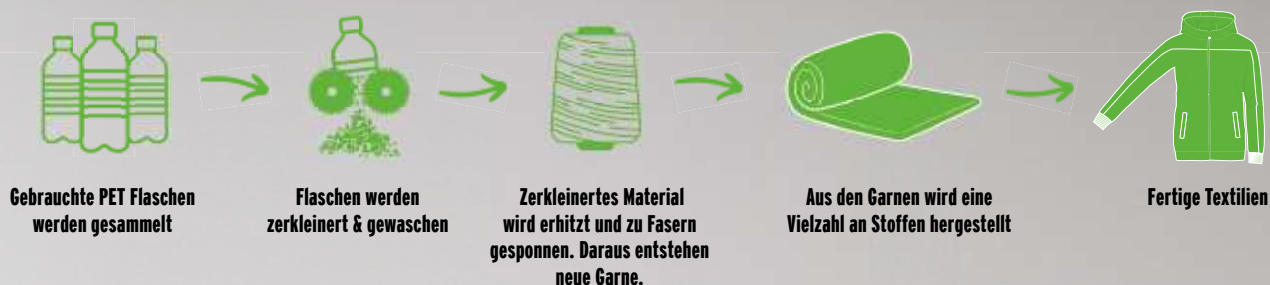

TEXTILIEN AUS RECYCELTEN MATERIALIEN

Bei unseren Artikeln aus nachhaltigen Materialien verarbeiten wir recyceltes Polyester. Dafür werden benutzte Plastikflaschen gesammelt und in einem intelligenten Recyclingprozess verarbeitet. Besonders wichtig ist uns dabei, dass die Flaschen auch tatsächlich recycelt sind und nicht extra dafür produziert wurden. So können wir bei unserer Sportbekleidung aus recyceltem Polyester 32% Co2, 59% Energie und 90% Wasser bei der Produktion sparen und gleichzeitig Müll reduzieren.

Alle mit diesem Button gekennzeichneten Textilien sind aus recyceltem Polyester.

RECYCLINGPROZESS

BÄLLE UND ZUBEHÖR AUS RECYCELTEN UND NACHWACHSENDEN MATERIALIEN

Bei ERIMA gibt es nicht nur Textilien aus recycelten Materialien, sondern auch hochwertige Bälle und nützliches Equipment. Die **Trinkflasche Eco** wird aus Zuckerrohr Abfällen hergestellt, ist somit aus nachwachsenden Materialien gefertigt und zudem recycelbar sowie lebensmittelecht und BPA-frei. Auch Bälle aus nachhaltigen Materialien findest du hier: Z.B. den **Pure Grip No. 2 Eco** Handball mit einem Obermaterial aus PET-Flaschen oder den **ERIMA Hybrid Eco** Fußball, der zu über 70% aus nachhaltigen Materialien besteht und zudem Fairtrade zertifiziert ist.

Ab diesem Jahr haben wir mit dem **Flex-Ray Match/Eco** auch einen ersten Torwarthandschuh im Sortiment, bei dem recycelte sowie nachwachsende Materialien verwendet werden.