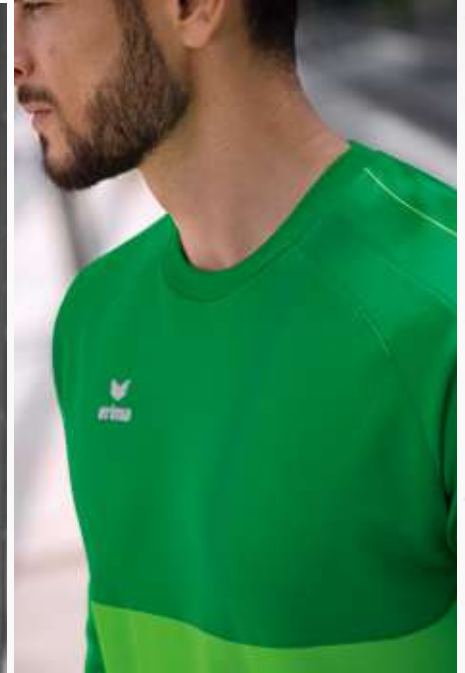

EUR 44,99*
EUR 49,99*

EUR 49,99*
EUR 54,99*

GERIPPTER RUNDHALSAUSSCHNITT

STEHKRAGEN MIT KURZREISSVERSCHLUSS

SIX WINGS SWEATSHIRT

Jede Menge Kombinationsmöglichkeiten!
Das Sweatshirt vereint volle Funktion mit weichem Baumwollgefühl.