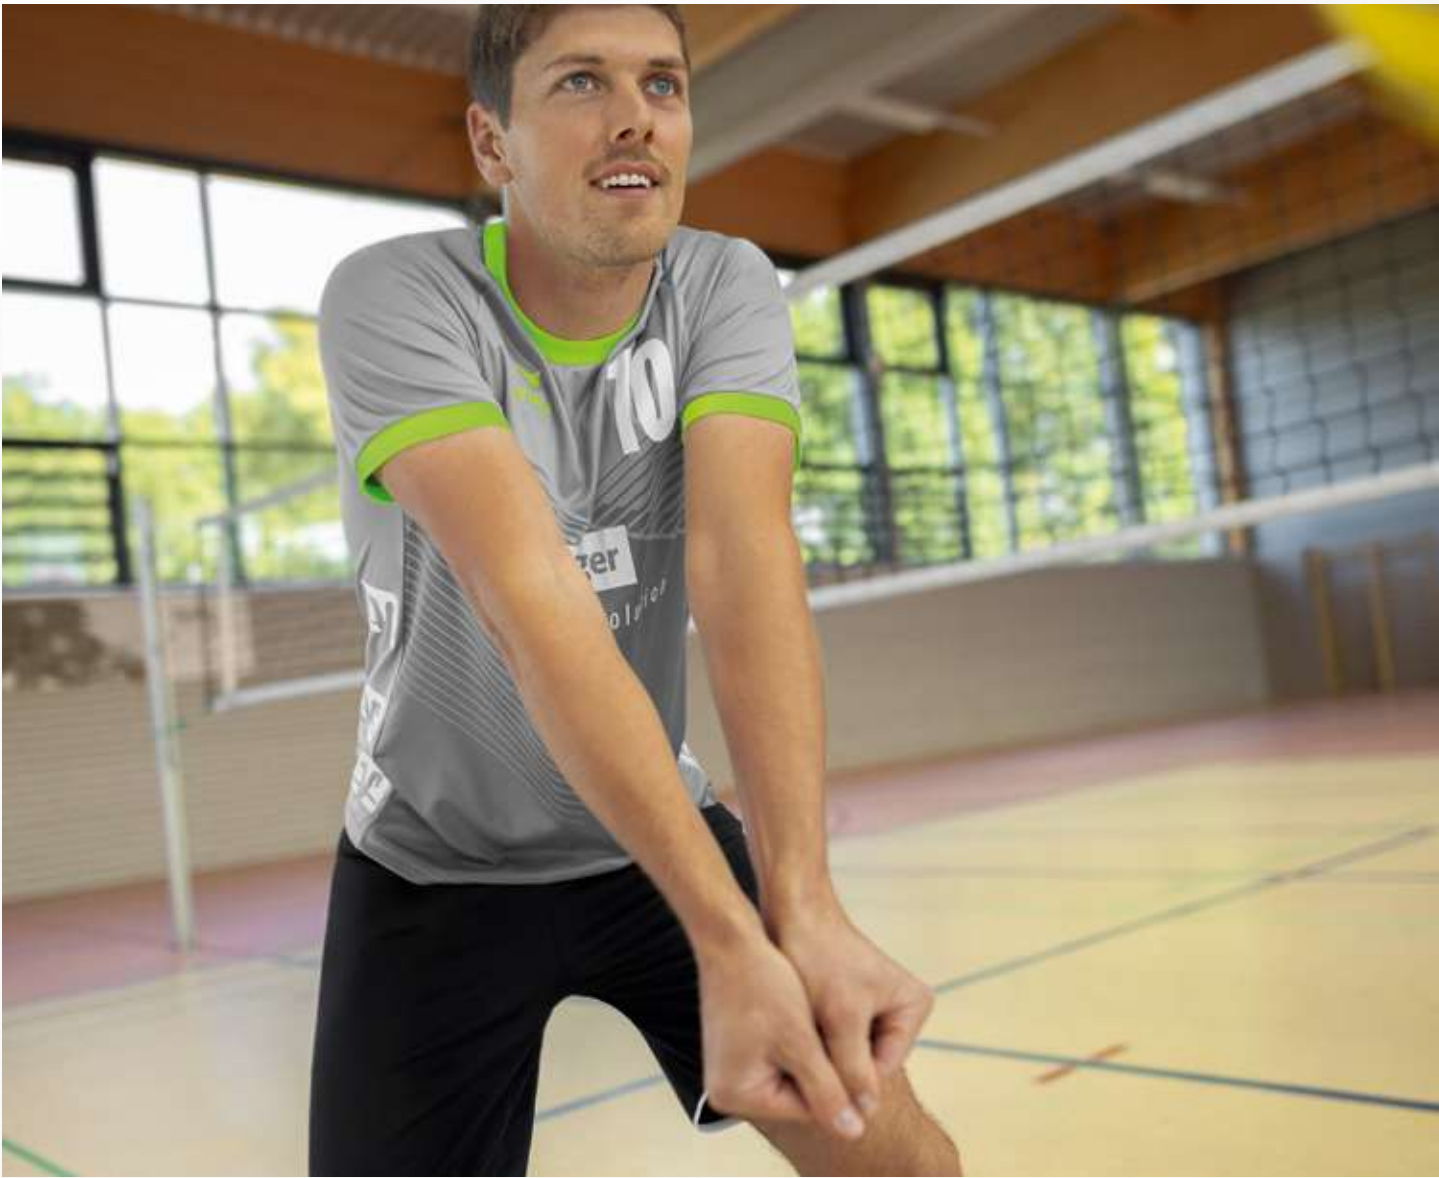

Robustes Trikot für starke Teams.

Material: 100% Polyester

Kinder:	Gr. 128-164	EUR 32,99*
Erwachsene:	Gr. S-XXXL	EUR 36,99*

CLASSIC 5-C SHORTS

Kinder:	Gr. 128-164	EUR 29,99*
Erwachsene:	Gr. S-XXL	EUR 32,99*