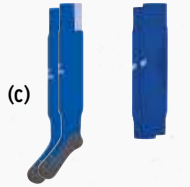

(c)

3182109 3172004