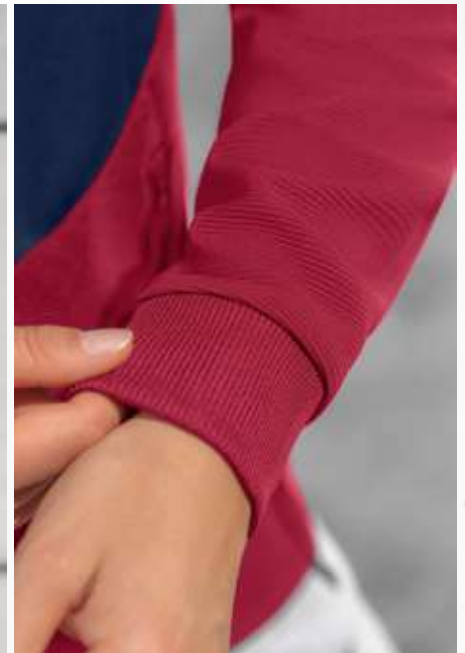

EUR 69,99*

EUR 64,99*

RIPPBÜNDCHEN AM ÄRMEL UND HINTEN AM SAUM

HOHER KRAGEN MIT KAPUZE UND KORDELZUG

SQUAD TRAININGSJACKE MIT KAPUZE

Jede Menge Kombinationsmöglichkeiten.

- Weiches Funktionsmaterial
- Hoher Kragen mit Kapuze und Kordelzug
- Rippbündchen an Ärmel und hinten am Saum
- Seitliche Reißverschlusstaschen
- Taillierter Schnitt