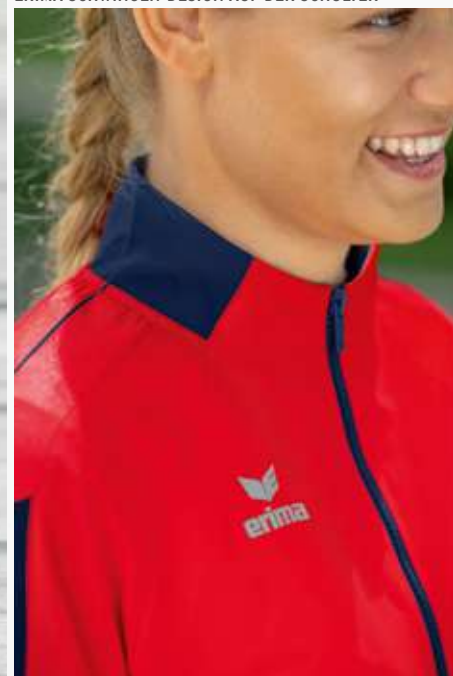

STEHKRAGEN

**SIX WINGS
PRÄSENTATIONSJACKE**

Dein Team im Mittelpunkt! Mit der Präsentations-
jacke bist du rund ums Training und im Alltag
sportlich unterwegs.

- Leichtes, elastisches Funktionsmaterial
- Elastische Bündchen an Ärmel und Saum
- Stehkragen
- Seitliche Reißverschlusstaschen
- Ohne Innenfutter
- ERIMA Schwingen-Design auf der Schulter
- Taillierter Schnitt