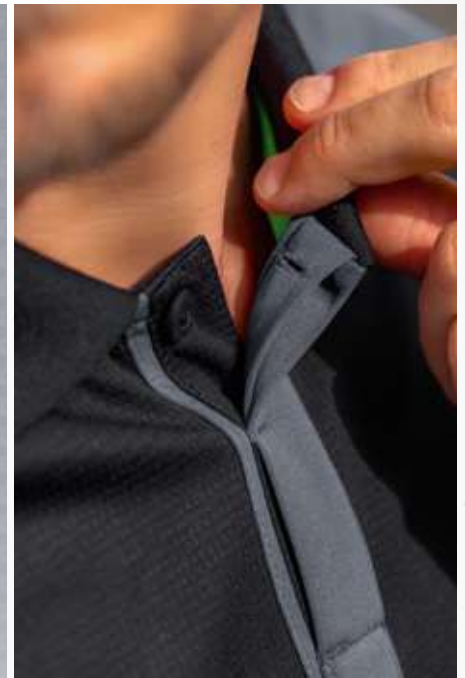

POLOKRAGEN MIT VERDECKTER KNOPFLEISTE