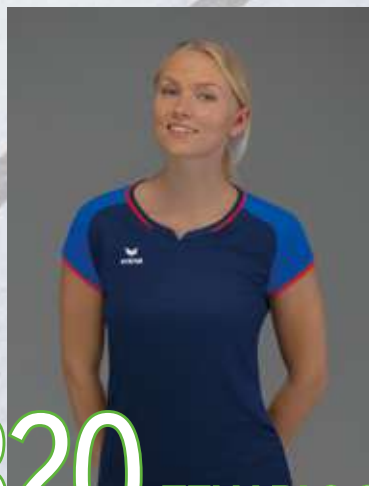

320 ZENARI 3.0

TANK TOP DAMEN
VERFÜGBAR BIS 2024
EUR 36,99