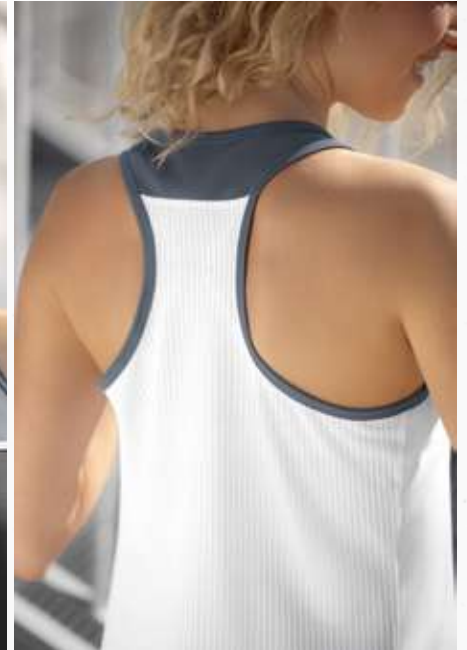

RÜCKSEITE AUS MESH-MATERIAL FÜR EIN IDEALES KÖRPERKLIMA