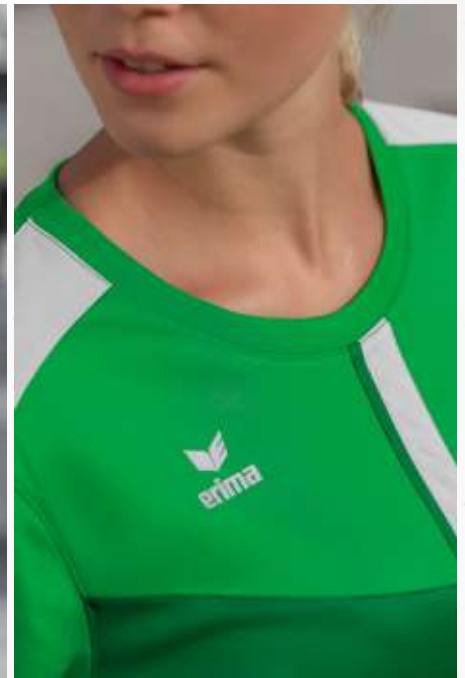

GERIPPTER RUNDHALSAUSSCHNITT