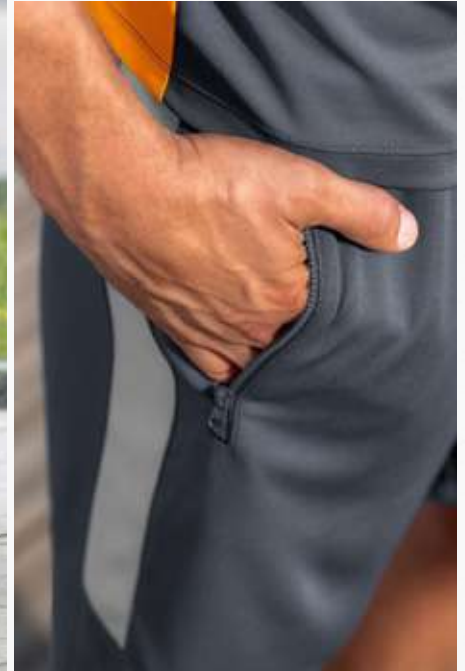

1102001
schwarz/silver grey

1102002
slate grey/silver grey

1102003
new navy/silver grey

1102004
schwarz/weiß

EUR 39,99*
EUR 44,99*

EUR 49,99*

EUR 32,99*
EUR 37,99*

POLOKRAGEN MIT VERDECKTER KNOPFLEISTE