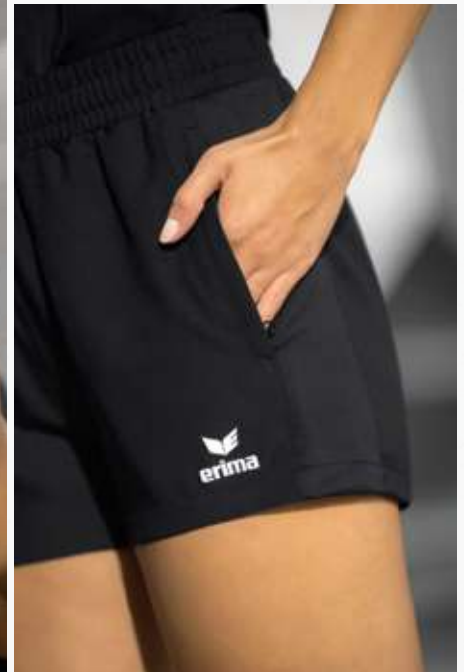

SEITLICH ÜBERDECKTE REISSVERSCHLUSSTASCHEN

EVO STAR T-SHIRT

Leichtes, funktionelles T-Shirt für Sport und Alltag.

- Leichtes Funktionsmaterial
- Raglanschnitt und elastische Einsätze für volle Bewegungsfreiheit
- Gerippter Rundhalsausschnitt
- Stylishes Design an den Ärmeln mit 3D Effekt
- Kontrastfarbendes Piping an den Ärmeln
- Taillierter Schnitt

Material: 100% recyceltes Polyester

Damen: Gr. 34-44 EUR 34,99*

EVO STAR POLOSHIRT

Sportlich und elegant in jeder Situation.

- Leichtes Funktionsmaterial
- Raglanschnitt und elastische Einsätze für volle Bewegungsfreiheit
- Polokragen mit 2er Knopfleiste
- Jacquard Kragen für bessere Regulierung der Körpertemperatur
- Stylishes Design an den Ärmeln mit 3D Effekt
- Kontrastfarbendes Piping an den Ärmeln
- Taillierter Schnitt

Material: 100% recyceltes Polyester

Damen: Gr. 34-44 EUR 44,99*

TEAM SHORTS

Lässt sich dank den funktionellen Eigenschaften und dem schlichten Design vielseitig einsetzen und kombinieren.

- Strapazierfähiges Funktionsmaterial
- Elastischer Bund mit Kordelzug
- Seitlich überdeckte Reißverschlusstaschen
- Ohne Innenslip
- Spezieller Damenschnitt

Material: 100% recyceltes Polyester

Damen: Gr. 34-44 EUR 34,99*