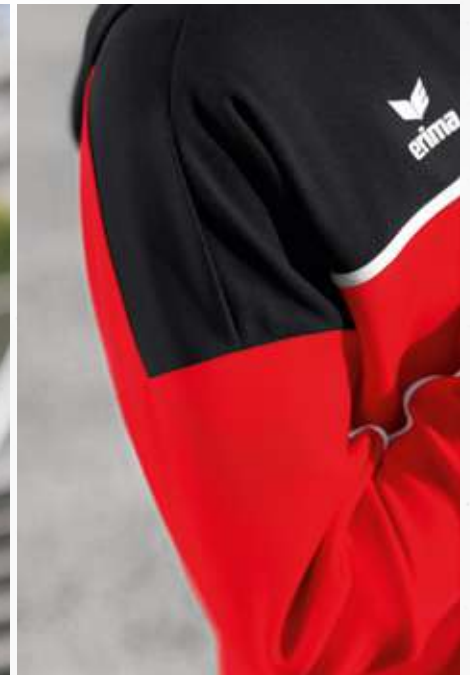

STRAPAZIERFÄHIGES FUNKTIONSMATERIAL