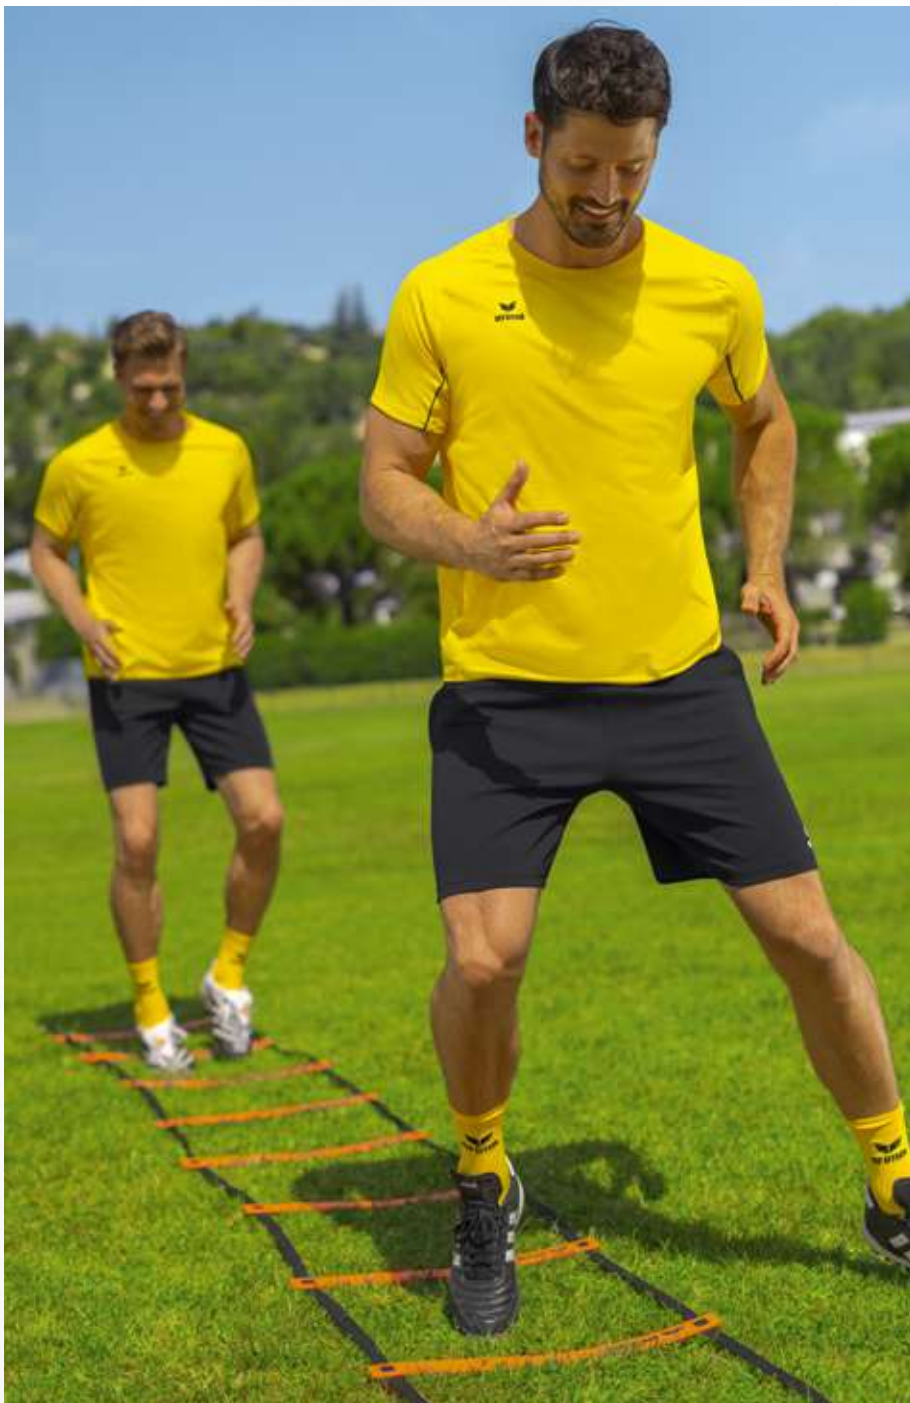

SEITLICH ÜBERDECKTE REISSVERSCHLUSSTASCHEN

RAGLANSCHNITT UND ELASTISCHE EINSÄTZE FÜR VOLLE BEWEGUNGSFREIHEIT

LIGA STAR TRAININGS T-SHIRT

Robust, elastisch, feuchtigkeitsableitend – gemacht für intensive Trainingseinheiten!