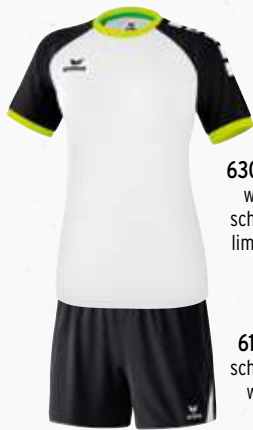

6301905
weiß/
schwarz/
lime pop

615311
schwarz/
weiß