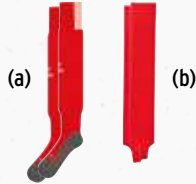

3182107 317003