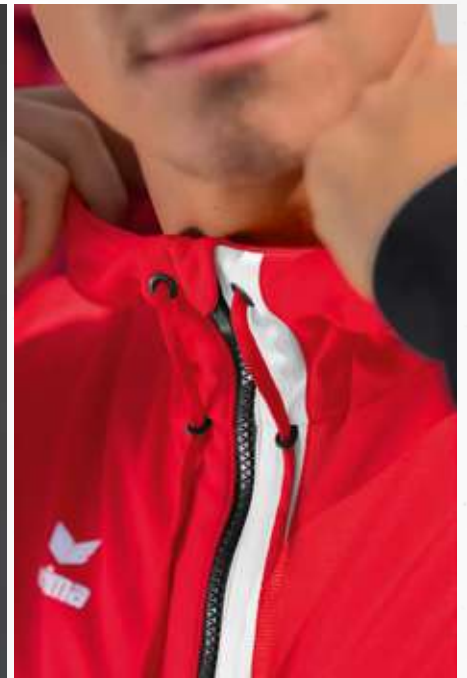

EUR 64,99*
EUR 69,99*

EUR 59,99*
EUR 64,99*

HOHER KRAGEN MIT KAPUZE UND KORDELZUG

INTEGRIERTE KÄNGURUTASCHE

**SQUAD
TRAININGSJACKE MIT KAPUZE**

Jede Menge Kombinationsmöglichkeiten.

- Weiches Funktionsmaterial
- Hoher Kragen mit Kapuze und Kordelzug
- Ribbündchen an Ärmel und hinten am Saum
- Seitliche Reißverschlusstaschen
- Kindervariante ohne Kordel an der Kapuze