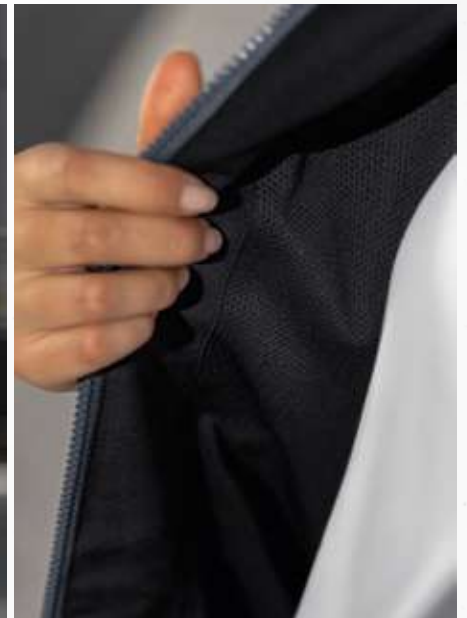

EUR 79,99*

EUR 49,99*

LEICHTES FUNKTIONSMATERIAL

HOHER KRAGEN MIT KAPUZE

SQUAD TRACKTOP JACKE MIT KAPUZE

Sportlich unterwegs - zum Training und im Alltag.

- Leichtes Funktionsmaterial
- Breite Ribbündchen an Ärmel und Saum
- Hoher Kragen mit Kapuze
- Seitliche Reißverschlusstaschen
- Mesh-Innenfutter
- Taillierter Schnitt